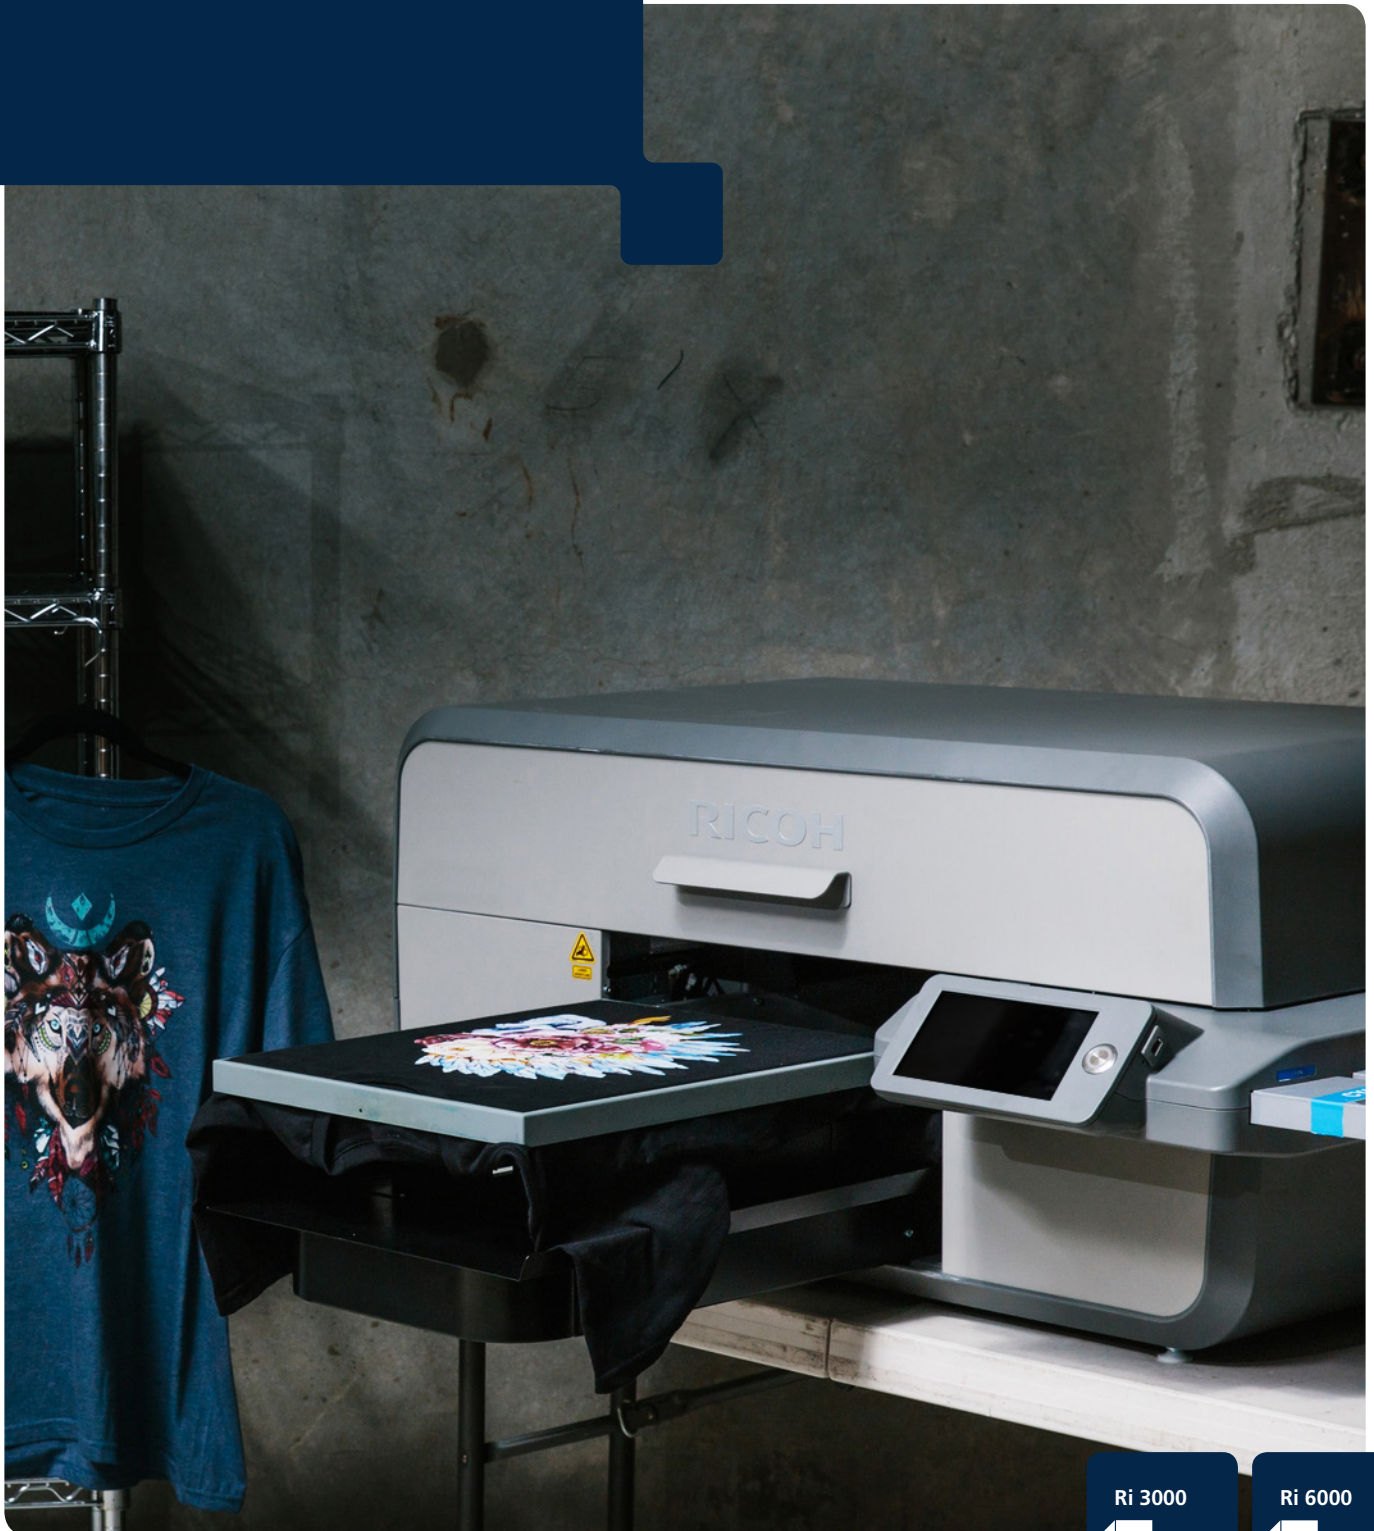

RICOH
imagine. change.

DTG Tekstilprinter

RICOH Ri 3000/Ri 6000

Ri 3000

600
dpi

Fuldfarve
plus hvid

Ri 6000

600
dpi

Fuldfarve
plus hvid