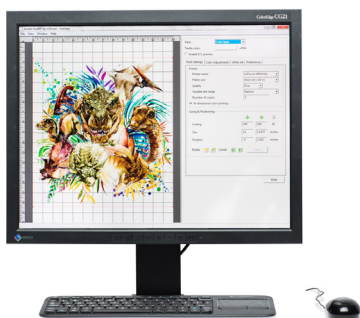

Boost produktiviteten med smart tilpasning

Forenl printprocesserne endnu mere med AnaRIP-software, som leveres med RICOH Ri 3000 og Ri 6000-printerne. AnaRIP behandler billeder i løbet af sekunder og sparer dig tid takket være automatisk farveseparation. AnaRIP giver brugerne mulighed for at kontrollere blækmængden under produktionen vha. kvalitetskontroller, og med AnaRIP TrueView kan du reducere produktionsomkostninger ved at minimere risikoen for produktionsfejl. TrueView justerer automatisk skærmfarverne i forhold til stoffet, så du altid får et nøjagtigt resultat.